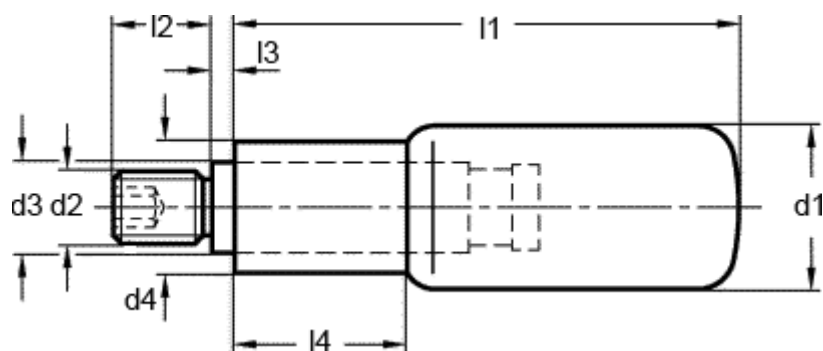

Varenummer: 20094422  
Beskrivelse: E+G Drejeligt cylindergreb  
GN 798-AL-24-M8

## Mål

$d_1 = 24$   
 $d_2 = M8$   
 $d_3 = 14$   
 $d_4 = 18.5$   
 $l_1 = 74.0$   
 $l_2 = 16$   
 $l_3 = 2.5$   
 $l_4 = 27$